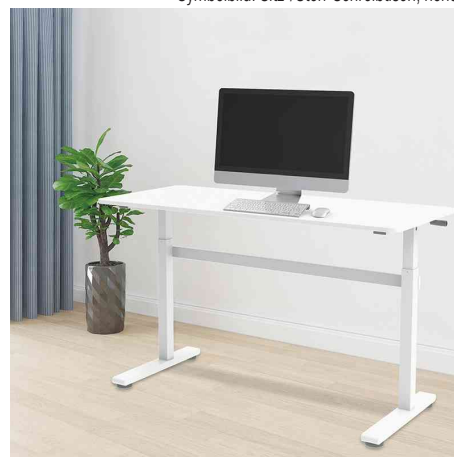

LogiLink®

Sitz-/Steh-Schreibtisch

Mit stufenloser manueller Höheneinstellung von 700 bis 1.170 mm

- Belastbarkeit: max. 40 kg
- hochbelastbare und feuchtigkeitsbeständige Spanplatte
- Tischplattenstärke: 18 mm
- massives T-Fußgestell
- der abnehmbare Griff zur Höhenverstellung lässt sich bequem unter dem Schreibtisch verstauen, wenn er nicht gebraucht wird
- 4 höhenverstellbare Füße zur Anpassung an die meisten Bodenbeläge

Die Lieferung erfolgt zerlegt!

Anwendungsbeispiele:

- für rückschonendes Arbeiten

Sitz-/Steh-Schreibtisch, schwarz

Sitz-/Steh-Schreibtisch, weiß

Symbolbild: Sitz-/Steh-Schreibtisch, höhenverstellbar

Symbolbild: zeigt das Produkt in der Anwendung

Symbolbild: zeigt das Produkt in der Anwendung

Produkt	Ausführung	Maße	Material	Farbe	Hersteller-Nummer	Bestell-Nummer
Sitz-Steh-Schreibtisch	T-Fuß-Gestell / höhenverstellbar	(B)1.400 x (T)600 x (H)700 - 1.170 mm (B)1.400 x (T)600 x (H)700 - 1.170 mm	Span / Stahl Span / Stahl	schwarz weiß	E00027 E00027W	11117173 11117172