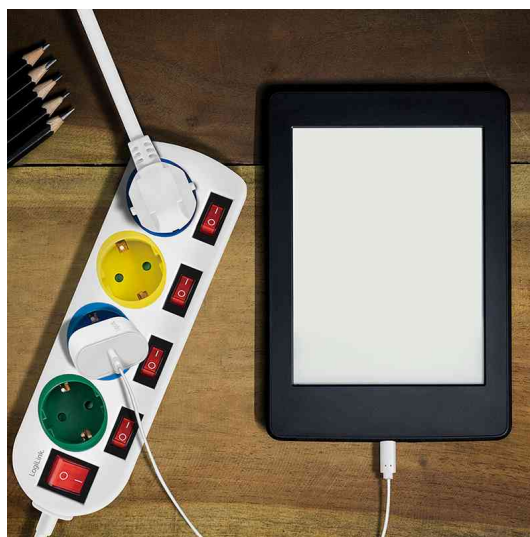

## Steckdosenleiste, 4-fach mit 5 Schaltern, farbige Schutzkontaktkupplungen

- aus Kunststoff
- mit erhöhtem Berührungsschutz
- Anordnung der Schutzkontaktkupplungen im 45° Winkel
- 5 Leuchtschalter
- jede Steckdose ist einzeln schaltbar
- ein zusätzlicher Hauptschalter kann die komplette Steckdosenleiste ein-/ausschalten
- max. Anschlusswert: 250 V / 16 A, 3.680 Watt
- Kabelspezifikation: H05VV-F 3G 1,5 qmm
- IP20 zum Schutz gegen Berührung mit den Fingern oder ähnlichen Objekten
- abgewinkelter Schutzkontaktstecker
- Maße: (B)245 x (T)75 x (H)40 mm
- für den Markt: D / NL / A / L

Steckdosenleiste, 4-fach mit 5 Schaltern

Symbolbild: zeigt das Produkt in der Anwendung

| Produkt                          | Ausführung | Länge             | Farbe      | Hersteller-<br>Nummer | Bestell-<br>Nummer |
|----------------------------------|------------|-------------------|------------|-----------------------|--------------------|
| Steckdosenleiste mit 5 Schaltern | 4-fach     | Kabellänge: 1,5 m | mehrfarbig | LPS257                | 11117085           |