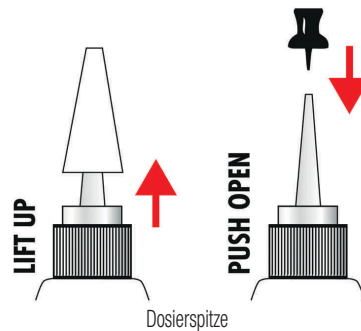

## Permanente Tinte ALCOHOL INK NEON

- alkoholbasierte, permanente Tinte
- für vielseitige Fließtechniken und kreative Designs
- die leuchtenden, brillanten Farbtöne sind mischbar, schnelltrocknend und säurefrei
- transparente, farbstoffbasierte Farbtöne
- intensive, knallige Gestaltungen entstehen mit den fluoreszierenden Neon-Farbtönen mit Tagesleucht-Effekt
- mit praktischer Dosierspitze
- Kunststoffflasche im Blister

### Anwendungsbeispiele:

- ideal geeignet für nicht saugende Untergründe (z.B. Synthetikpapier, Keramik, Glas, Metall u.v.m.)

### Für wen geeignet:

- Hobbykünstler

Symbolbild: ALCOHOL INK

Dosierspitze

Farbübersicht

Symbolbild: zeigt das Produkt in Anwendung

Symbolbild: zeigt das Produkt in Anwendung

Produkt	Inhalt	Farbe	Hersteller- Nummer	Bestell- Nummer
ALCOHOL INK	20 ml	neon-gelb	12160059321	57202117
		neon-grün	12160059365	57202194
ALCOHOL INK	20 ml	neon-orange	12160059324	57202192
		neon-pink	12160059334	57202193