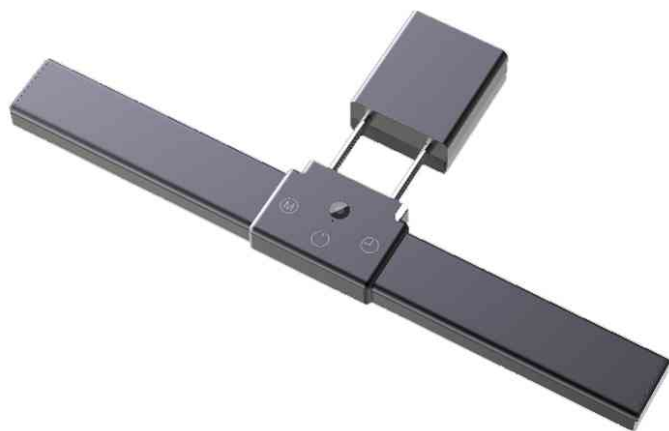

Design: Die innovative langgezogene Form des Leuchtenkopfes wurde speziell für die Beleuchtung von Notebooks entwickelt.

Befestigung: Mit einem Clip kann sie auf allen Bildschirmstärken zwischen 5 und 30 mm befestigt werden, ohne Schrauben oder Haftpunkte.

USB Stecker: die Stromversorgung über USB-Anschluss (5V/1A) und das mitgelieferte ein Meter lange Kabel, machen diese Leuchte ideal für mobiles Arbeiten. Sie kann z.B. über ein USB-Port am Laptop, ein USB-Ladegerät oder eine Powerbank betrieben werden.

- **Lichtquelle:** Dieses Produkt enthält eine Lichtquelle der Energieeffizienzklasse F

- die Leuchte enthält eingebaute LED-Lampen
- die Lampen können in der Leuchte nicht ausgetauscht werden
- Leistung: 3,3 W
- Gewichteter Energieverbrauch: 3 kWh / 1000 h
- Lichtstrom: 285 Lumen
- Farbtemperatur: 3000 / 4000 / 5200 Kelvin (warmweiß - kaltweiß)
- Farbwiedergabeindex (Ra): 83 - 86
- Lebensdauer: 30.000 Stunden

- Material: ABS-Kunststoff, Aluminium
- Maße: (B)280 x (T)95 x (H)19 mm, Breite Klemme: 45 mm
- Stromversorgung über USB Anschluss
- Lieferung inkl. USB-Kabel (1 m) und Schutzhülle

Anwendungsbeispiele:

- zur Befestigung an Notebooks für das mobile Arbeiten
- im Büro, zu Hause oder unterwegs im Zug oder Flugzeug

LED-Klemmleuchte TRAVELIGHT