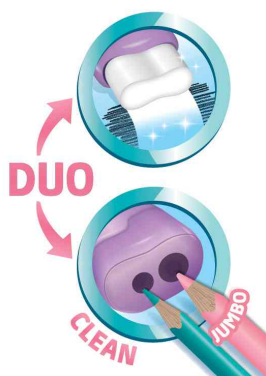

## Radierer-Spitzer-Kombi Connect Duo PASTEL

2-in-1: Radierer & Spitzdose in einem

- mit weichem, nachfüllbarem Radierer
- PVC-frei
- Spitzdose & Radierer mit Schutzdeckel
- Kunststoff-Spitzereinsatz
- farbig sortiert in pastellgrün, pastellviolett & pastellpink - kein Farbwunsch möglich!

2-in-1: Radierer & Spitzdose in einem

Radierer-Spitzer-Kombi Connect Duo PASTEL, pastellgrün

Radierer-Spitzer-Kombi Connect Duo PASTEL, pastellpink

Radierer-Spitzer-Kombi Connect Duo PASTEL, pastellviolett