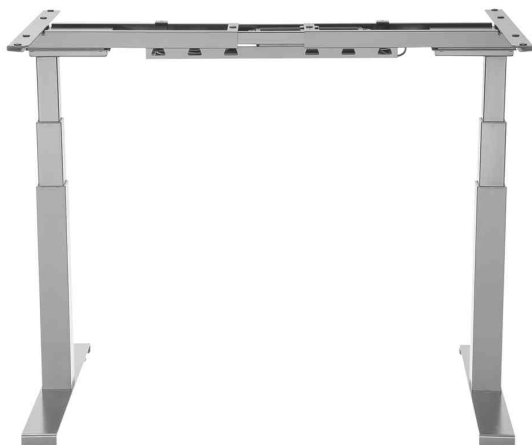

Fellowes

Elektrisches Schreibtischgestell Cambio, höhenverstellbar

Schneller & kostengünstiger Weg, das Arbeiten im Stehen ins Büro zu bringen!

- Material: Stahl
- einfacher Wechsel vom Sitzen zum Stehen über das Steuersystem mit 3 programmierbaren Speichereinstellungen
- mit Sitz-Steh-Timer
- einstellbare Schreibtischhöhe: 645 - 1.305 mm
- Tragfähigkeit: 100 kg (inkl. Tischplatte)
- sicheres & zuverlässiges Arbeiten dank der integrierten Kollisionserkennung
- inkl. Kabelrinne
- empfohlene Tischplattengröße: (B)1.400 - 1.800 x (T)800 mm
- kompatibel mit allen Fellowes Tischplatten - die Lieferung erfolgt ohne Tischplatte

Elektrisches Schreibtischgestell Cambio, höhenverstellbar

Symbolbild: Elektrisches Schreibtischgestell Cambio - mit optionaler Tischplatte

Symbolbild: zeigt das Produkt in der Anwendung

Symbolbild: zeigt das Produkt in der Anwendung