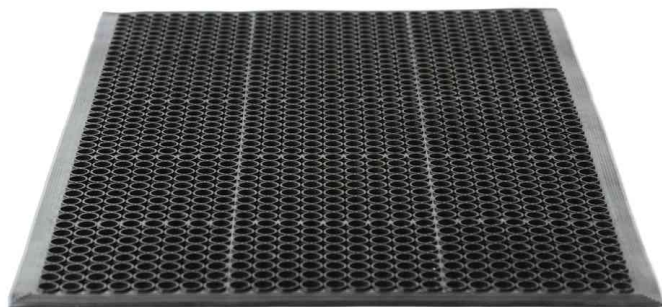

Arbeitsplatzmatte Yoga Grip Basic, 900 x 1500 mm

Für den Innenbereich

- aus 100% Naturgummi
- gelochte Oberfläche, ideal für den Abfluss von Flüssigkeiten
- schafft gute Stehergonomie
- abgeschrägte Seitenränder verringern das Stolperrisiko
- sehr gut begehbar
- gut befahrbar
- Stärke: 13 mm
- Schrauben und Späne fallen durch die gelochte Oberfläche
- trittsicher und rutschhemmend

Anwendungsbeispiele:

- geeignet für feuchten Arbeitsbereiche an denen Menschen gehend / stehend arbeiten, z.B
- in Industriebetrieben

Für wen geeignet:

- Industriebetriebe
- Lager

Arbeitsplatzmatte Yoga Grip Basic

Symbolbild: zeigt das Produkt in der Anwendung

Produkt	Ausführung	Maße	Material	Farbe	Hersteller-Nummer	Bestell-Nummer
Arbeitsplatzmatte Yoga Grip Basic	Stärke: 13 mm	(B)900 x (L)1.500 mm	Naturgummi	schwarz	16011	68570209