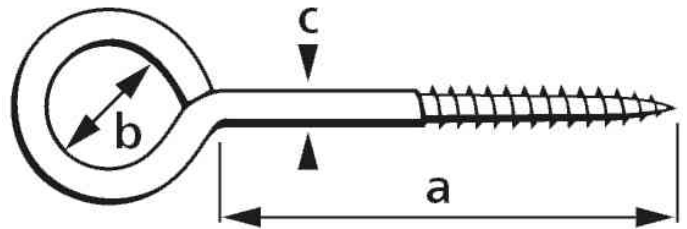

## Ringschraube

- Stahl verzinkt
- in einer Kunststoffdose

### Anwendungsbeispiele:

- zum Einschrauben in Holz- oder holzähnliche Materialien bzw. in Dübel
- für das Einhängen von Haken

### Für wen geeignet:

- private Haushalte
- Schreiner
- Heimwerker
- Handwerker
- Möbelmonteur

Symbolbild: Ringschraube

Symbolbild: Ringschraube, Piktogramm

Symbolbild: Ringschraube, in Kunststoffdose

Produkt	Ausführung	Maße (a x b x c)	Material	Farbe	Inhalt	Hersteller- Nummer	Bestell- Nummer
Ringschraube	Holzgewinde	30 x 12 x 3,8 mm	Stahl	schwarz	4 Stück	6152059	11660493