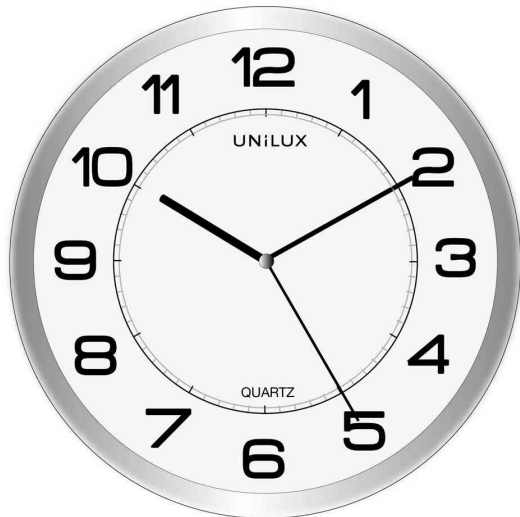

UNILUX

Wanduhr / Quarzuhr "ATTRACTION"

- magnetische Rückseite zum einfachen Befestigen an magnethaftenden Oberflächen
- Zahlen in schwarz - feines Schriftbild
- Ziffernblatt: weiß
- mit Sekundenzeiger
- extra leise
- Kunststoffgehäuse
- Cover aus Glas
- Durchmesser: 220 mm
- Batteriebetrieb: 1x Mignon AA (im Lieferumfang enthalten)

Wanduhr / Quarzuhr "ATTRACTION"

Symbolbild: zeigt das Produkt in Anwendung

Produkt	Ausführung	Farbe	VE	Hersteller- Nummer	Bestell- Nummer
Wanduhr "ATTRACTION"	analog / Quarzsteuerung	silber		400094404	64000290