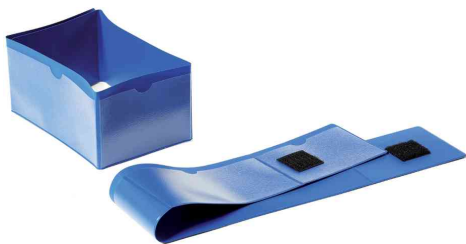

DURABLE Palettenfußbänderole

- zur Befestigung am äußeren Palettenfuß
- Klettverschluss
- 4-seitige Beschriftung möglich
- mit Daumenstanzung
- aus strapazierfähiger Hartfolie
- immer wiederverwendbar
- Innenmaße: (B)140 x (H)65 mm / (B)90 x (H)65 mm
- Außenmaße: (B)596 x (H)75 mm
- Abgabe nur in ganzen VE's

Vorlagen für Einsteckschilder unter www.duraprint.de

9172407 • Farbe: blau

9172404 • Farbe: gelb

Anwendungsbeispiele:

- geeignet zum Kennzeichnen von Paletten

Palettenfußbänderole, blau

Palettenfußbänderole, gelb

Symbolbild: zeigt das Produkt in Anwendung

Produkt	Ausführung	Format	VE	Hersteller- Nummer	Bestell- Nummer
Palettenfußbänderole, blau	Klettverschluss	145 x 65 mm	50 Stück	172407	9172407
Palettenfußbänderole, gelb	Klettverschluss	145 x 65 mm	50 Stück	172404	9172404