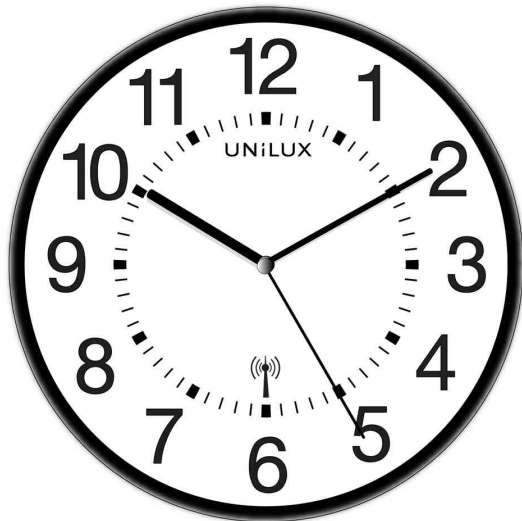

UNILUX

Wanduhr / Funkuhr "WAVE"

- funkgesteuert - automatische Zeitanpassung
- automatische Wechsel zwischen Sommer- und Winterzeit
- Ziffern: schwarz / Ziffernblatt: weiß
- mit Sekundenzeiger
- Kunststoffgehäuse
- Cover aus Glas
- große Zahlen für gute Lesbarkeit
- Durchmesser: 300 mm
- Batteriebetrieb: 1x Mignon AA (im Lieferumfang enthalten)

Symbolbild: Wanduhr / Funkuhr "WAVE", schwarz

Symbolbild: Farbübersicht

Symbolbild: zeigt das Produkt in Anwendung

Produkt	Ausführung	Farbe	VE	Hersteller- Nummer	Bestell- Nummer
Wanduhr "WAVE"	analog / Funksteuerung	schwarz silber		400094561 400094562	64000273 64000275