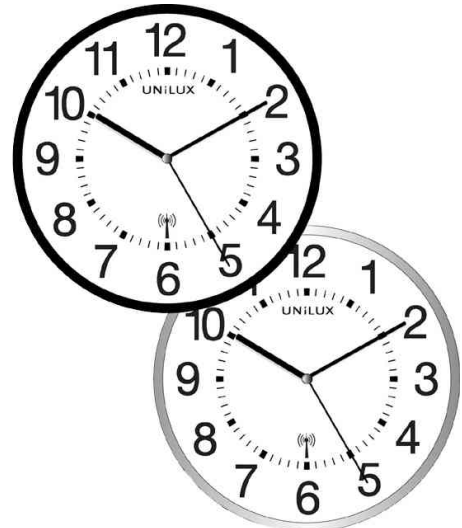

UNILUX

Wanduhr / Funkuhr "WAVE"

- funkgesteuert - automatische Zeitanpassung
- automatische Wechsel zwischen Sommer- und Winterzeit
- Ziffern: schwarz / Ziffernblatt: weiß
- mit Sekundenzeiger
- Kunststoffgehäuse
- Cover aus Glas
- große Zahlen für gute Lesbarkeit
- Durchmesser: 300 mm
- Batteriebetrieb: 1x Mignon AA (im Lieferumfang enthalten)

Symbolbild: Wanduhr / Funkuhr "WAVE", schwarz

Symbolbild: Farbübersicht

Symbolbild: zeigt das Produkt in Anwendung

Produkt	Ausführung	Farbe	VE	Hersteller- Nummer	Bestell- Nummer
Wanduhr "WAVE"	analog / Funksteuerung	schwarz silber		400094561 400094562	64000273 64000275