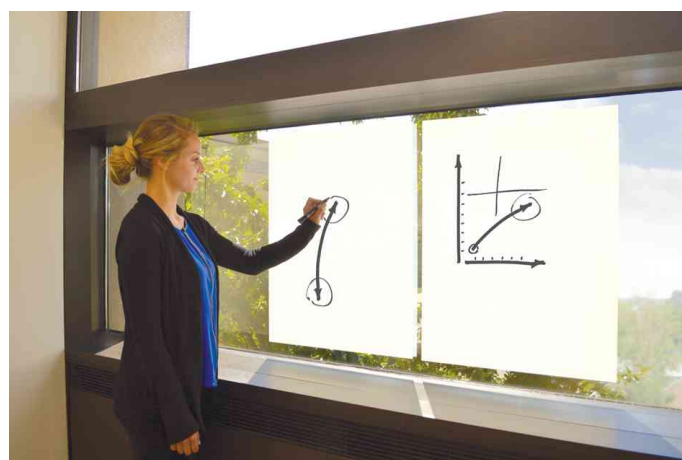

Weißwandtafel-Rolle Instant

Günstige, schnelle, einfache, sofortige, temporäre Weißwandtafel-Lösung

- elektrostatische Folie haftet an jeder Oberfläche
- lässt sich rückstandslos entfernen oder neu positionieren
- mit Mikroperforation
- wiederverwendbar
- zum Beschreiben mit trocken abwischbaren Markern
- Abgabe nur in ganzen VE's

Anwendungsbeispiele:

- für Präsentationen ohne FlipChart
- für die Wand, Fensterscheibe, Büroschrank oder Zimmertür
- perfekt für unterwegs, da überall einsatzbereit
- ideal für Kurzzeitprojekte

Für wen geeignet:

- Ausbilder
- Heimarbeiter
- Tagungshotels
- Schulen und Behörden

Symbolbild: Weißwandtafel-Rolle Instant

Symbolbild: zeigt das Produkt in der Anwendung

Produkt	Ausführung	Maße	Farbe	VE	Hersteller-Nummer	Bestell-Nummer
Weißwandtafel-Rolle Instant	blanko	600 x 800 mm	weiß	25 Blatt	1905156	5532521
	glasklar	600 x 800 mm	glasklar	25 Blatt	1905158	5532523
	kariert	600 x 800 mm	weiß	25 Blatt	1905157	5532522