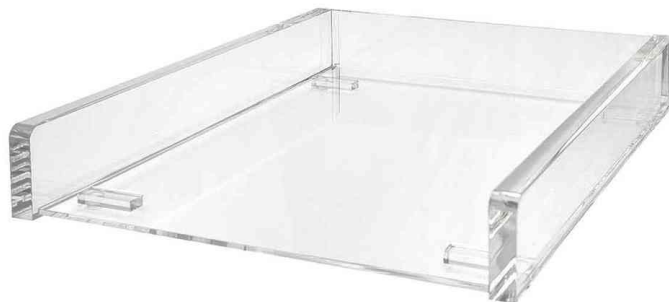

Briefablage "cristallic"

Exklusives Accessoire aus hochwertigem, kristallklarem Acrylglas

- mit transparenten Gummifüßen
- stapelbar
- Maße: (B)242 x (T)310 x (H)48 mm

Briefablage "cristallic"

Produkt	Ausführung	Format	Farbe	VE	Hersteller- Nummer	Bestell- Nummer
Briefablage "cristallic"	Acryl	A4	glasklar		60 8016	61608016