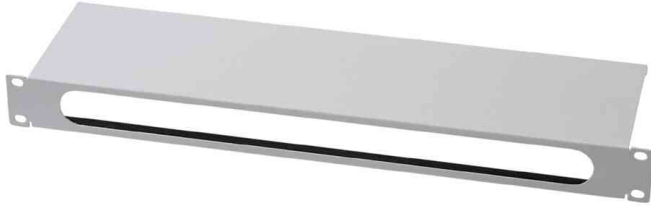

DIGITUS®**Durchführungspanel für Netzwerkschränke, 1 HE**

- Stahlbech
- Befestigung an den Winkelprofilen
- hintere Ablageplatte: (B)120 x (T)480 mm
- Öffnungsgröße: (B)400 x (H)30 mm
- Öffnung mit Kantenschutz
- Maße: (B)483 x (T)124 x (H)44 mm
- komplett mit Befestigungsmaterial

Durchführungspanel, lichtgrau

Durchführungspanel, schwarz

Produkt	Einbauhöhe	Ausführung	Belastbarkeit	Durchführungspanel, lichtgrau		Durchführungspanel, schwarz		Hersteller- Nummer	Bestell- Nummer
				Breite x Tiefe	Höhe	Breite x Tiefe	Höhe		
Durchführungspanel	1 HE			483 x 124 mm	44 mm	483 x 124 mm	44 mm	lichtgrau	DN-19 ORG-3U
				483 x 124 mm	44 mm	483 x 124 mm	44 mm	schwarz	DN-19 ORG-3U-SW