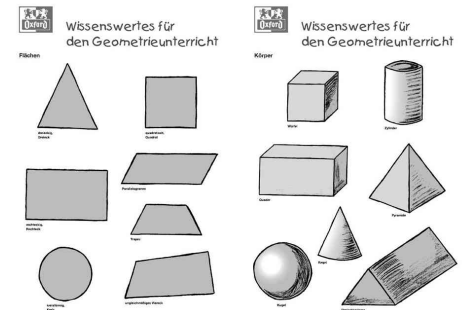

Geometrieheft

- DIN A4
- 16 Blatt
- hochweißes, seidenglattes 90g/qm Paier für ermüdungsfreies Schreiben
- robuster, abwischbarer Deckel
- mit Beschriftungsfeld auf dem Deckel
- Punkte erleichtern das Ansetzen des Lineals
- wissenswertes für den Geometrieunterricht in den Innenseiten
- als Ergänzung für die Arbeit mit dem Geometriebrett
- für Lehrer heißt dies: keine Kopien von selbstgestalteten Arbeitsblättern mehr nötig
- für den Markt: D / L / A / CH

Anwendungsbeispiele:

- entwickelt für den Geometrieunterricht an Grundschulen

Für wen geeignet:

- Schüler aller Klassen der Grundschule

Geometrieheft

Geometrieheft, Lineatur

Symbolbild: Beispiel Innenseiten

Produkt	Ausführung	Lineatur	Rand	Farbe	VE	Hersteller- Nummer	Bestell- Nummer
Geometrieheft, A4	16 Blatt	GR	ohne	rot		100050109	5400639