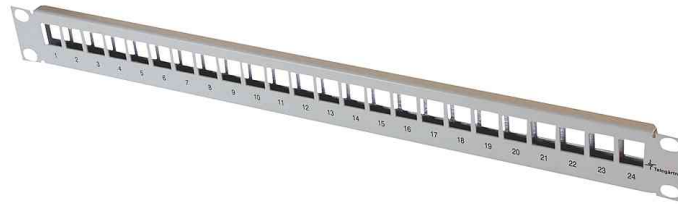

19 " Modulträger, unbestückt, ohne Kabelfang

- 1 HE Einbauhöhe
- unbestückt
- in lichtgrau (RAL 7035)
- Modulträger ohne Kabelfang und Erdungsset

19" Modulträger, unbestückt, ohne Kabelfang

Produkt	Ausführung	Ports	Farbe	VE	Hersteller- Nummer	Bestell- Nummer
19" Modulträger, unbestückt, ohne Kabelfang	AMJ	24	lichtgrau		100021496	11191524